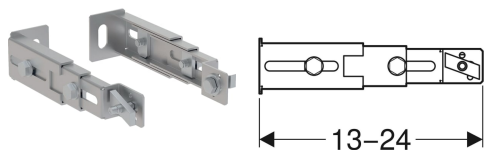

Set Geberit Duofix de fixare pentru picioare pentru perete posterior

Imagine exemplificativă

Domenii de utilizare

- Pentru fixarea opțională a suporturilor elementelor de instalare Geberit Duofix la peretele posterior

Caracteristici

- Cu reglare pe adâncime

Lista elementelor livrate

- Set de 2 bucăți

- Galvanizat

Date tehnice

Material

| Oțel